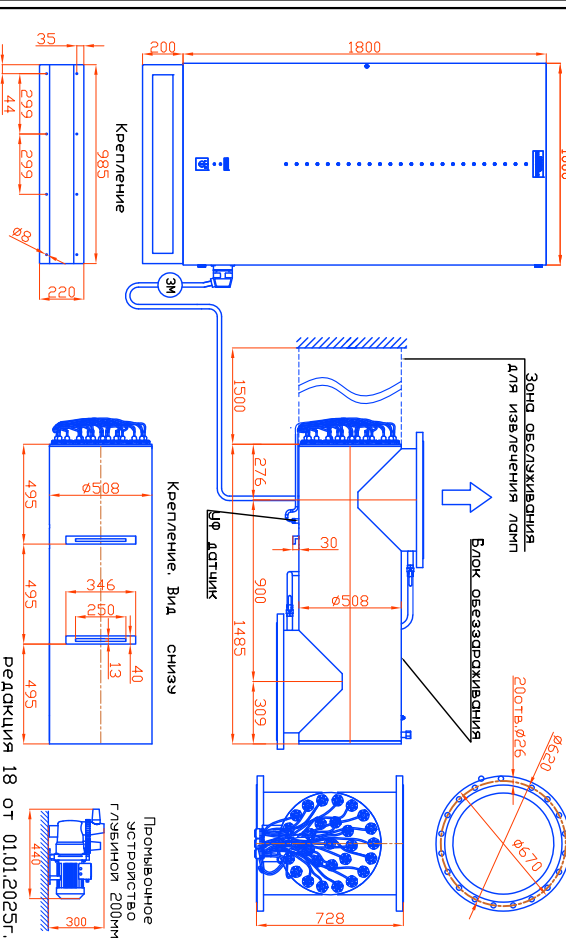

Монтажные чертеж установки  
ОДВ-600СА (ОДВ-1500А) Уличный ШУ по УХЛ1  
Патрубки – И  
Стандартное изготовление  
Вертикальное расположение

Монтажные чертеж установки  
ОДВ-600СА (ОДВ-1500А) Уличный ШУ по УХЛ1  
Патрубки – П  
Изготовление под заказ  
Вертикальное расположение

Пульт управления,  
ГЛВ-310 мм

Монтажные чертеж установки ОДВ-600СА (ОДВ-1500А)  
Уличный ШУ по УХЛ1 Патрубки – И, Изготовление  
под заказ. Горизонтальное расположение  
Фланец воротниковый  
ДНС500

Пульт управления,  
ГЛВ-310 мм

Монтажные чертеж установки ОДВ-600СА (ОДВ-1500А)  
Уличный ШУ по УХЛ1 Патрубки – П, Изготовление  
под заказ. Горизонтальное расположение  
Фланец воротниковый  
ДНС500