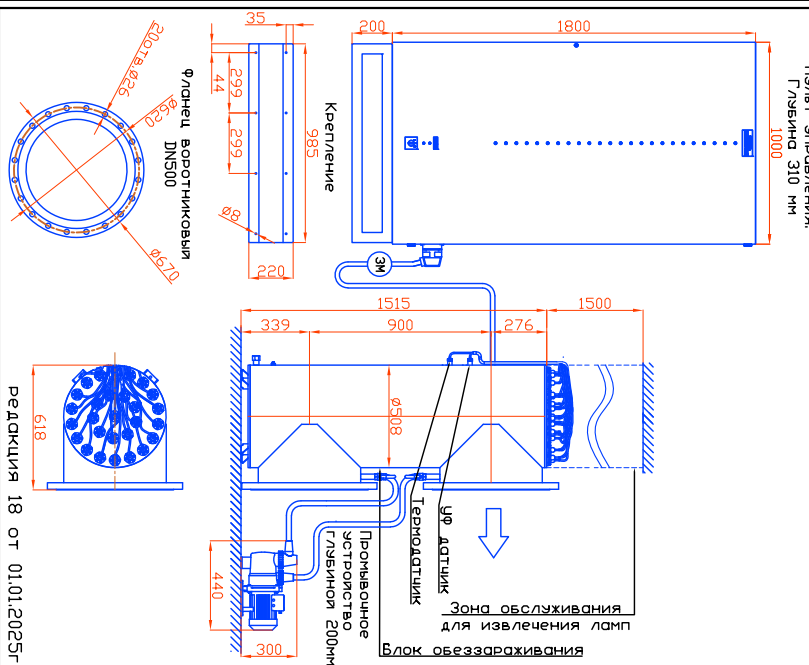

Монтажные чертеж установки  
ОДВ-600СА (ОДВ-1500А) Уличный ШУ по УХЛ1  
Патрубки – И  
Стандартное изготовление  
Вертикальное расположение

Монтажные чертеж установки  
ОДВ-600СА (ОДВ-1500А) Уличный ШУ по УХЛ1  
Патрубки – П  
Изготовление под заказ  
Вертикальное расположение

Пульт управления,  
ГЛВ-310 мм

Монтажные чертеж установки ОДВ-600СА (ОДВ-1500А)  
Уличный ШУ по УХЛ1 Патрубки – И, Изготовление  
под заказ. Горизонтальное расположение  
Фланец воротниковый  
ДНС500

Пульт управления,  
ГЛВ-310 мм

Монтажные чертеж установки ОДВ-600СА (ОДВ-1500А)  
Уличный ШУ по УХЛ1 Патрубки – П, Изготовление  
под заказ. Горизонтальное расположение  
Фланец воротниковый  
ДНС500