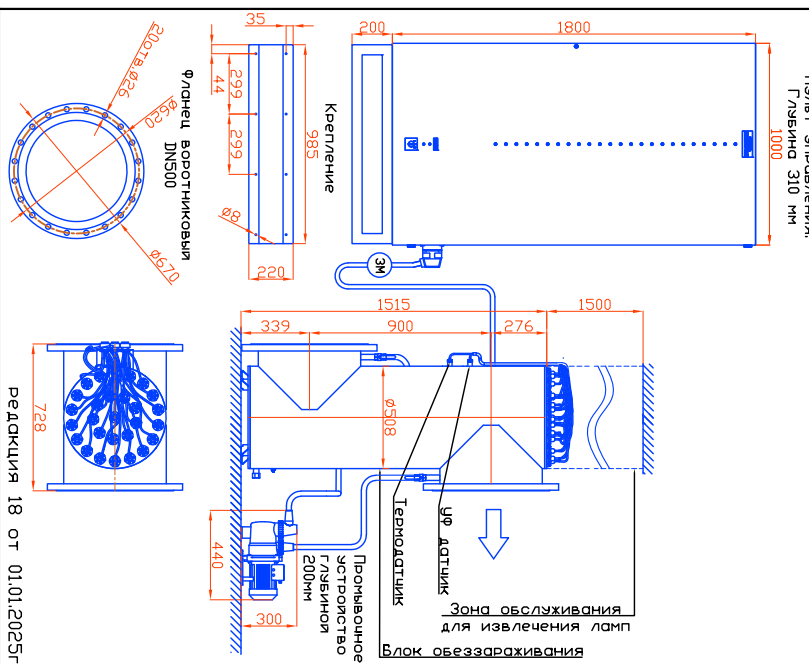

Монтажные чертеж установки  
ОДВ-600СА (ОДВ-1500А) Уличный ШУ по УХЛ1  
Патрубки – И  
Стандартное изготовление  
Вертикальное расположение

Монтажные чертеж установки  
ОДВ-600СА (ОДВ-1500А) Уличный ШУ по УХЛ1  
Патрубки – П  
Изготовление под заказ  
Вертикальное расположение

Пульт управления,  
ГЛВ-310 мм

Монтажные чертеж установки ОДВ-600СА (ОДВ-1500А)  
Уличный ШУ по УХЛ1 Патрубки – И, Изготовление  
под заказ. Горизонтальное расположение  
Фланец воротниковый  
ДНС500

Пульт управления,  
ГЛВ-310 мм

Монтажные чертеж установки ОДВ-600СА (ОДВ-1500А)  
Уличный ШУ по УХЛ1 Патрубки – П, Изготовление  
под заказ. Горизонтальное расположение  
Фланец воротниковый  
ДНС500